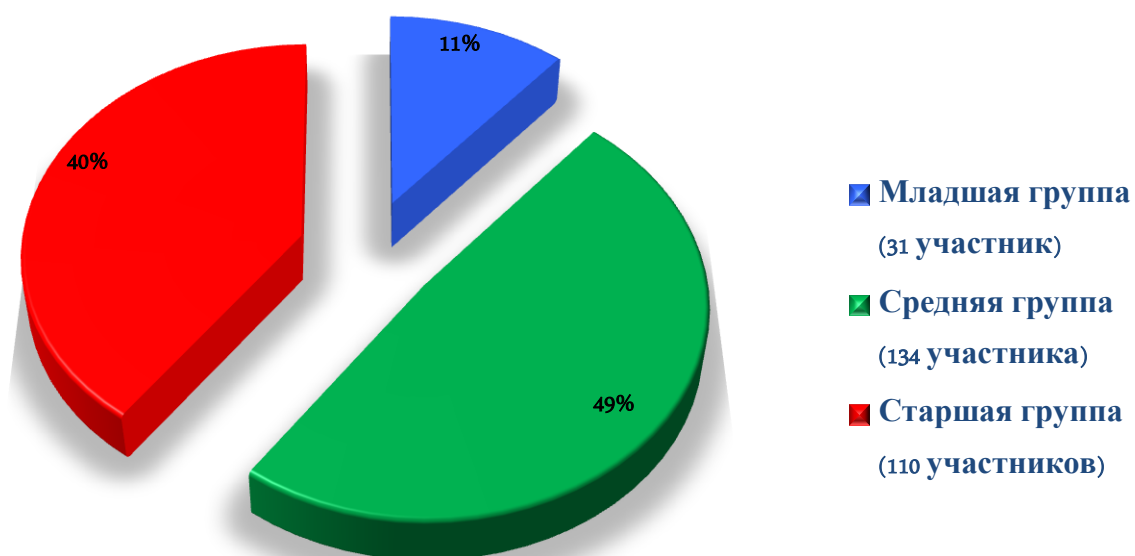

СТАТИСТИКА

Областного конкурса
детского художественного
творчества «АВТОГРАФ»,
посвященного
Году театра в России

Количество участников по группам

275 участников
92 преподавателя
21 территория (14 городов, 7 районов)
34 учреждения:
7 ДХШ
23 ДШИ
1 ДМШ
Дворец культуры «Ясная Поляна»
Центр дополнительного образования
КДЦ «Цементник»

Количество участников по территориям